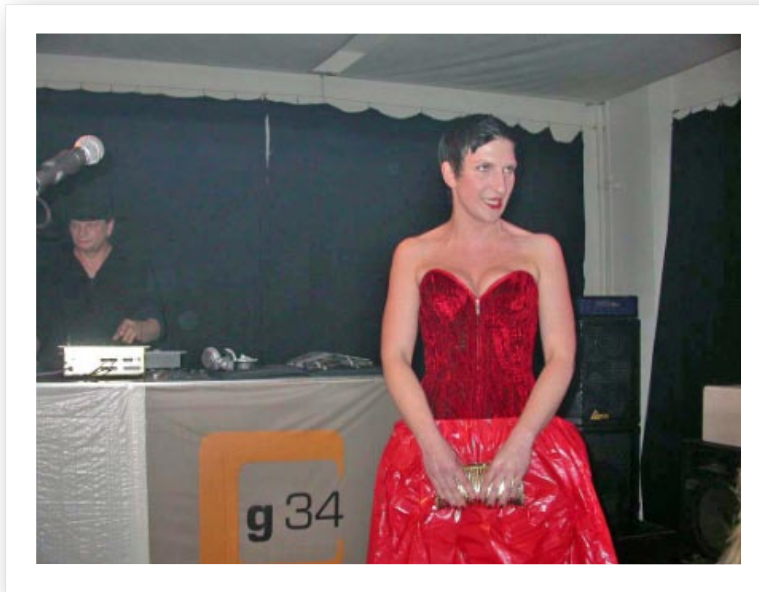

...und sie erzählt pikante Geschichten dazu...