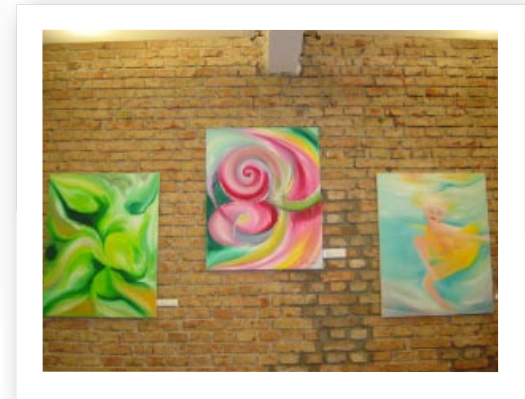

*Vernissage 24.03.2005*

Rote Serie: "Begegnung" und  
"Absprung"

"Lotusblätter" 200 x 160 cm und "Big  
Green" 100 x 80 cm

3 Werke

"Verstrickungen I" und Teil II

er überlegt noch...

Gekauft!

Meine Mama

Mutter und Tochter

Bilder aus der Serie Healing Hearts im Eingangsbereich

Black Ladies

Mutter vor "Underwater Innocence"

Die "Details" machen es...

Julia, Thorsten und Ramona

Healings Hearts im kleinen Raum

Blick auf die Bühne

Jule gestikuliert

Talk

Es geht gleich los...

Thomas, der Absinth-  
Experte

Künstler unter sich

Rauch

Christine nimmt einen großes Schluck und Andy schaut in die Cam

Peter Scheifele, diesmal ohne Gipsbein

Einige Worte über meine Kunst

Was soll ich sagen?

Ich erzähle über meine  
Bilder

... und das gibt Kraft

Spreche über meine Vorbilder

Einen Blick auf meine Fans...

schön, dass ihr alle da seid...