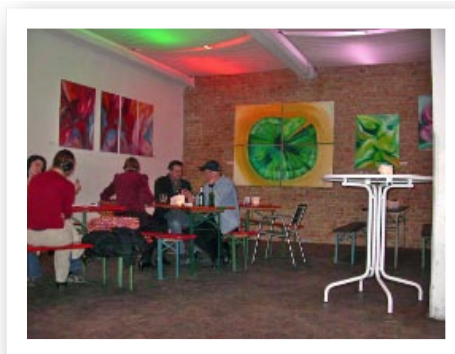

*Vernissage 24.03.2005*

Rote Serie: "Begegnung" und  
"Absprung"

"Lotusblätter" 200 x 160 cm und "Big  
Green" 100 x 80 cm

3 Werke

"Verstrickungen I" und Teil II

er überlegt noch...

Gekauft!

Meine Mama

Mutter und Tochter

Bilder aus der Serie Healing Hearts im Eingangsbereich

Black Ladies

Mutter vor "Underwater Innocence"

Die "Details" machen es...

Julia, Thorsten und Ramona

Healings Hearts im kleinen Raum

Einige Gäste sind schon da

Blick in den Raum

Langsam füllt es sich

Gäste

Alle warten darauf dass es los geht

Gäste

Blick auf die Bar

Die Stimmung ist gut

Blick auf die Bühne

Jule gestikuliert

Talk

Es geht gleich los...

Thomas, der Absinth-  
Experte

Künstler unter sich

Rauch

Christine nimmt einen großes Schluck und Andy schaut in die Cam