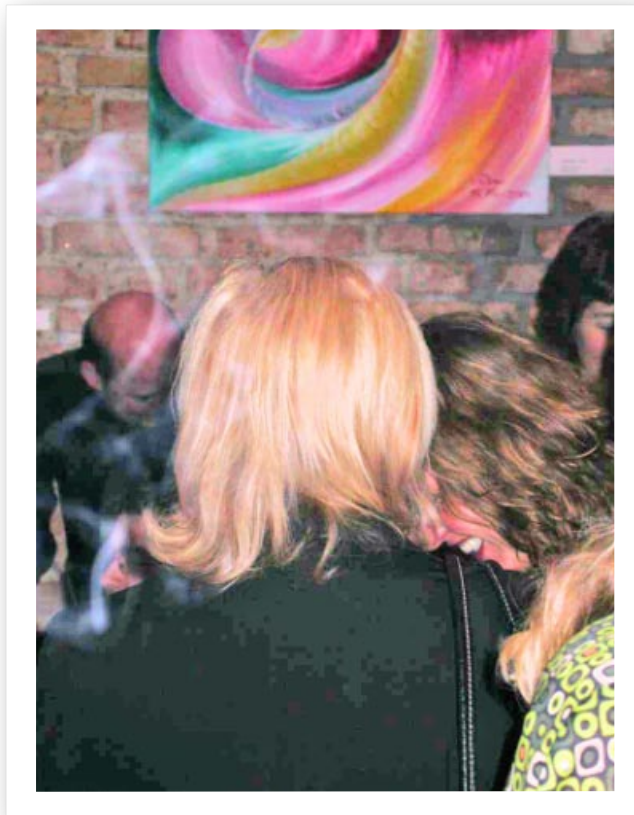

Mutter und Tochter

Bilder aus der Serie Healing Hearts im Eingangsbereich

Black Ladies

Mutter vor "Underwater Innocence"

Die "Details" machen es...

Julia, Thorsten und Ramona

Healings Hearts im kleinen Raum

Einige Gäste sind schon da

Blick in den Raum

Langsam füllt es sich

Gäste

Alle warten darauf dass es los geht

Gäste

Blick auf die Bar

Die Stimmung ist gut

Blick auf die Bühne

Jule gestikuliert

Talk

Es geht gleich los...

Thomas, der Absinth-  
Experte

Künstler unter sich

Rauch

Christine nimmt einen großes Schluck und Andy schaut in die Cam

Peter Scheifele, diesmal ohne Gipsbein

Einige Worte über meine Kunst

Was soll ich sagen?

Ich erzähle über meine  
Bilder

... und das gibt Kraft

Spreche über meine Vorbilder

Einen Blick auf meine Fans...

schön, dass ihr alle da seid...