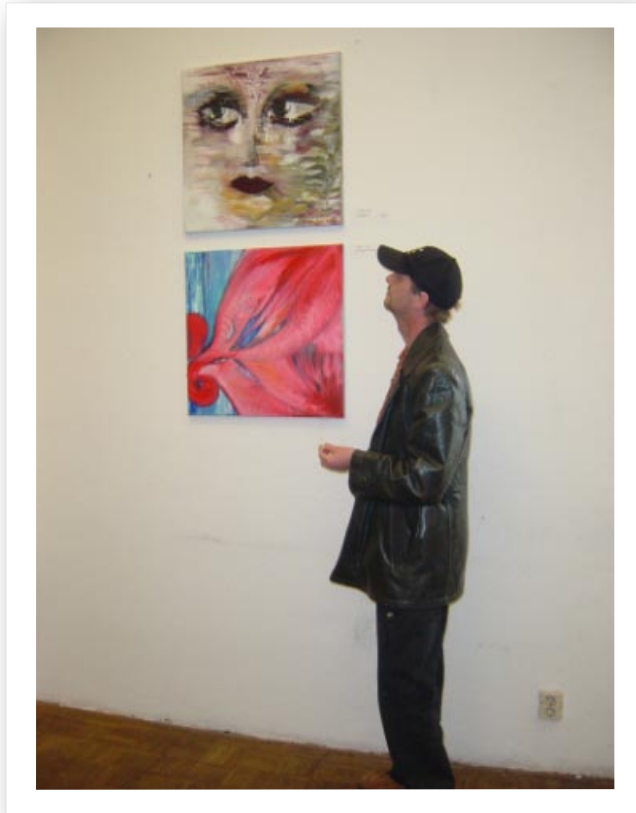

*Vernissage 24.03.2005*

Rote Serie: "Begegnung" und  
"Absprung"

"Lotusblätter" 200 x 160 cm und "Big  
Green" 100 x 80 cm

3 Werke

"Verstrickungen I" und Teil II

er überlegt noch...

Gekauft!

Meine Mama

Mutter und Tochter

Bilder aus der Serie Healing Hearts im Eingangsbereich

Black Ladies

Mutter vor "Underwater Innocence"

Die "Details" machen es...

Julia, Thorsten und Ramona

Healings Hearts im kleinen Raum

Blick auf die Bühne

Jule gestikuliert

Talk

Es geht gleich los...

Thomas, der Absinth-  
Experte

Künstler unter sich

Rauch

Christine nimmt einen großes Schluck und Andy schaut in die Cam

Peter Scheifele, diesmal ohne Gipsbein

Einige Worte über meine Kunst

Was soll ich sagen?

Ich erzähle über meine  
Bilder

... und das gibt Kraft

Spreche über meine Vorbilder

Einen Blick auf meine Fans...

schön, dass ihr alle da seid...