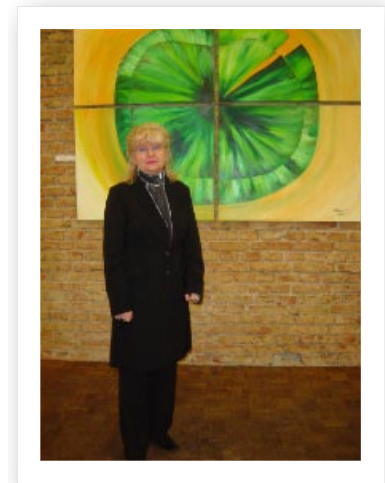

*Vernissage 24.03.2005*

Rote Serie: "Begegnung" und  
"Absprung"

"Lotusblätter" 200 x 160 cm und "Big  
Green" 100 x 80 cm

3 Werke

"Verstrickungen I" und Teil II

er überlegt noch...

Gekauft!

Meine Mama

Mutter und Tochter

Bilder aus der Serie Healing Hearts im Eingangsbereich

Black Ladies

Mutter vor "Underwater Innocence"

Die "Details" machen es...

Julia, Thorsten und Ramona

Healings Hearts im kleinen Raum

Blick auf die Bühne

Jule gestikuliert

Talk

Es geht gleich los...

Thomas, der Absinth-  
Experte

Künstler unter sich

Rauch

Christine nimmt einen großes Schluck und Andy schaut in die Cam

Peter Scheifele, diesmal ohne Gipsbein

Einige Worte über meine Kunst

Was soll ich sagen?

Ich erzähle über meine  
Bilder

... und das gibt Kraft

Spreche über meine Vorbilder

Einen Blick auf meine Fans...

schön, dass ihr alle da seid...