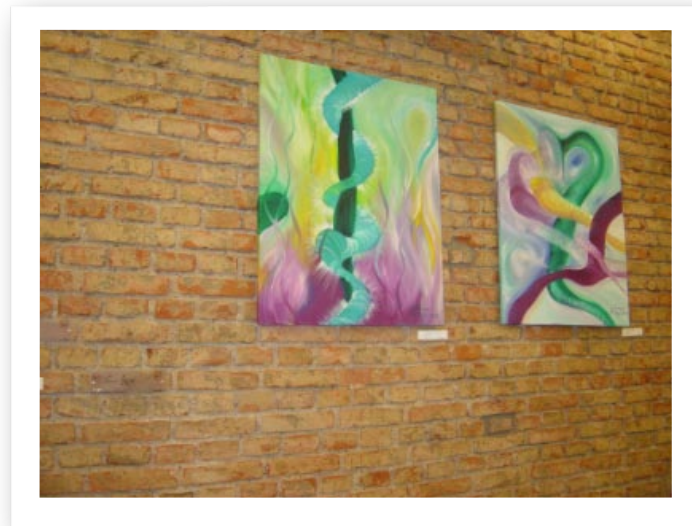

*Vernissage 24.03.2005*

Rote Serie: "Begegnung" und  
"Absprung"

"Lotusblätter" 200 x 160 cm und "Big  
Green" 100 x 80 cm

3 Werke

"Verstrickungen I" und Teil II

er überlegt noch...

Gekauft!

Meine Mama

Mutter und Tochter

Bilder aus der Serie Healing Hearts im Eingangsbereich

Black Ladies

Mutter vor "Underwater Innocence"

Die "Details" machen es...

Julia, Thorsten und Ramona

Healings Hearts im kleinen Raum

Blick auf die Bühne

Jule gestikuliert

Talk

Es geht gleich los...

Thomas, der Absinth-  
Experte

Künstler unter sich

Rauch

Christine nimmt einen großes Schluck und Andy schaut in die Cam

Peter Scheifele, diesmal ohne Gipsbein

Einige Worte über meine Kunst

Was soll ich sagen?

Ich erzähle über meine  
Bilder

... und das gibt Kraft

Spreche über meine Vorbilder

Einen Blick auf meine Fans...

schön, dass ihr alle da seid...