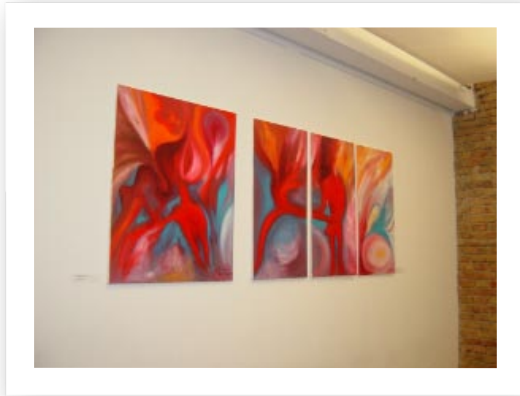

*Vernissage 24.03.2005*

Rote Serie: "Begegnung" und  
"Absprung"

"Lotusblätter" 200 x 160 cm und "Big  
Green" 100 x 80 cm

3 Werke

"Verstrickungen I" und Teil II

er überlegt noch...

Gekauft!

Meine Mama

Mutter und Tochter

Bilder aus der Serie Healing Hearts im Eingangsbereich

Black Ladies

Mutter vor "Underwater Innocence"

Die "Details" machen es...

Julia, Thorsten und Ramona

Healings Hearts im kleinen Raum

Blick auf die Bühne

Jule gestikuliert

Talk

Es geht gleich los...

Thomas, der Absinth-  
Experte

Künstler unter sich

Rauch

Christine nimmt einen großes Schluck und Andy schaut in die Cam