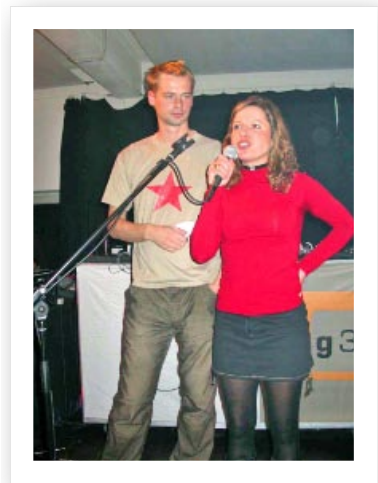

Blick auf die Bühne

Jule gestikuliert

Talk

Es geht gleich los...

Thomas, der Absinth-  
Experte

Künstler unter sich

Rauch

Christine nimmt einen großes Schluck und Andy schaut in die Cam

Peter Scheifele, diesmal ohne Gipsbein

Einige Worte über meine Kunst

Was soll ich sagen?

Ich erzähle über meine  
Bilder

... und das gibt Kraft

Spreche über meine Vorbilder

Einen Blick auf meine Fans...

schön, dass ihr alle da seid...