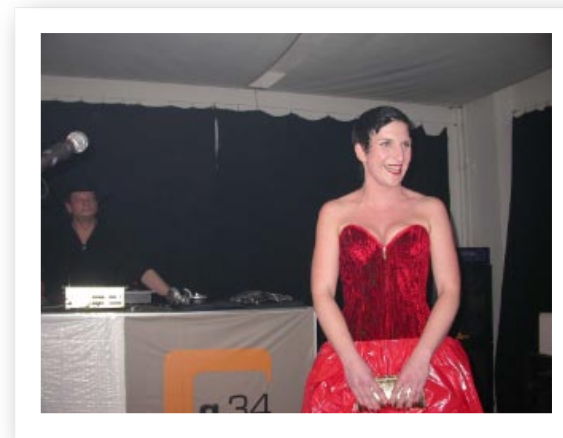

...und sie lacht uns an...