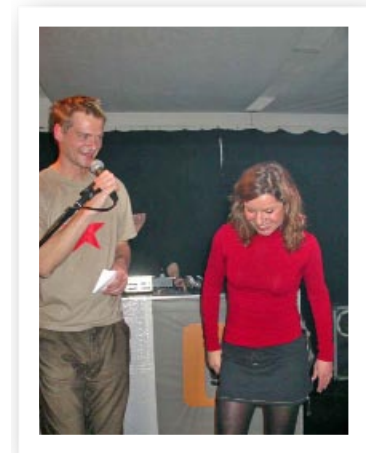

Blick auf die Bühne

Jule gestikuliert

Talk

Es geht gleich los...

Thomas, der Absinth-  
Experte

Künstler unter sich

Rauch

Christine nimmt einen großes Schluck und Andy schaut in die Cam

Peter Scheifele, diesmal ohne Gipsbein

Einige Worte über meine Kunst

Was soll ich sagen?

Ich erzähle über meine  
Bilder

... und das gibt Kraft

Spreche über meine Vorbilder

Einen Blick auf meine Fans...

schön, dass ihr alle da seid...