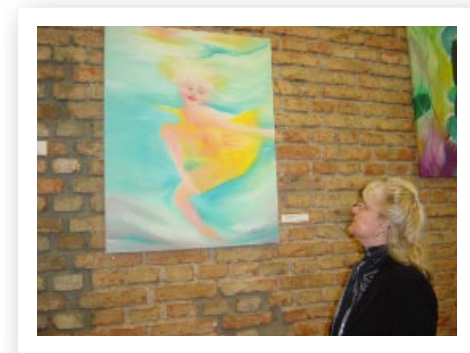

*Vernissage 24.03.2005*

Rote Serie: "Begegnung" und  
"Absprung"

"Lotusblätter" 200 x 160 cm und "Big  
Green" 100 x 80 cm

3 Werke

"Verstrickungen I" und Teil II

er überlegt noch...

Gekauft!

Meine Mama

Mutter und Tochter

Bilder aus der Serie Healing Hearts im Eingangsbereich

Black Ladies

Mutter vor "Underwater Innocence"

Die "Details" machen es...

Julia, Thorsten und Ramona

Healings Hearts im kleinen Raum

Blick auf die Bühne

Jule gestikuliert

Talk

Es geht gleich los...

Thomas, der Absinth-  
Experte

Künstler unter sich

Rauch

Christine nimmt einen großes Schluck und Andy schaut in die Cam

Peter Scheifele, diesmal ohne Gipsbein

Einige Worte über meine Kunst

Was soll ich sagen?

Ich erzähle über meine  
Bilder

... und das gibt Kraft

Spreche über meine Vorbilder

Einen Blick auf meine Fans...

schön, dass ihr alle da seid...