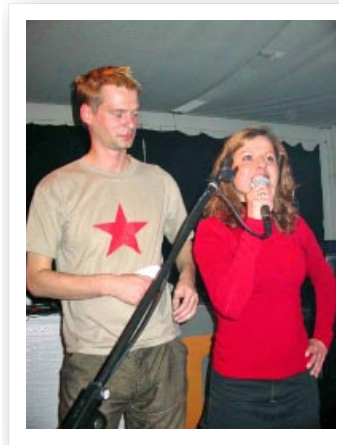

Blick auf die Bühne

Jule gestikuliert

Talk

Es geht gleich los...

Thomas, der Absinth-  
Experte

Künstler unter sich

Rauch

Christine nimmt einen großes Schluck und Andy schaut in die Cam

Peter Scheifele, diesmal ohne Gipsbein

Einige Worte über meine Kunst

Was soll ich sagen?

Ich erzähle über meine  
Bilder

... und das gibt Kraft

Spreche über meine Vorbilder

Einen Blick auf meine Fans...

schön, dass ihr alle da seid...