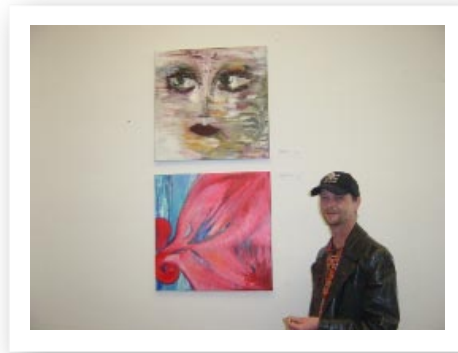

*Vernissage 24.03.2005*

Rote Serie: "Begegnung" und  
"Absprung"

"Lotusblätter" 200 x 160 cm und "Big  
Green" 100 x 80 cm

3 Werke

"Verstrickungen I" und Teil II

er überlegt noch...

Gekauft!

Meine Mama

Mutter und Tochter

Bilder aus der Serie Healing Hearts im Eingangsbereich

Black Ladies

Mutter vor "Underwater Innocence"

Die "Details" machen es...

Julia, Thorsten und Ramona

Healings Hearts im kleinen Raum

Blick auf die Bühne

Jule gestikuliert

Talk

Es geht gleich los...

Thomas, der Absinth-  
Experte

Künstler unter sich

Rauch

Christine nimmt einen großes Schluck und Andy schaut in die Cam

Peter Scheifele, diesmal ohne Gipsbein

Einige Worte über meine Kunst

Was soll ich sagen?

Ich erzähle über meine  
Bilder

... und das gibt Kraft

Spreche über meine Vorbilder

Einen Blick auf meine Fans...

schön, dass ihr alle da seid...