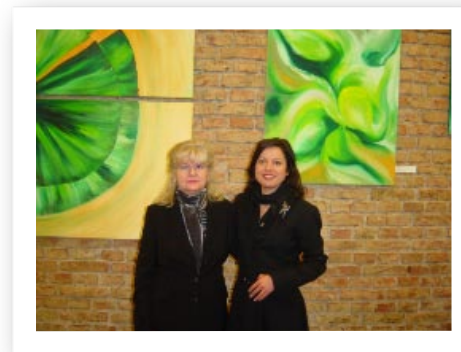

*Vernissage 24.03.2005*

Rote Serie: "Begegnung" und  
"Absprung"

"Lotusblätter" 200 x 160 cm und "Big  
Green" 100 x 80 cm

3 Werke

"Verstrickungen I" und Teil II

er überlegt noch...

Gekauft!

Meine Mama

Mutter und Tochter

Bilder aus der Serie Healing Hearts im Eingangsbereich

Black Ladies

Mutter vor "Underwater Innocence"

Die "Details" machen es...

Julia, Thorsten und Ramona

Healings Hearts im kleinen Raum

Blick auf die Bühne

Jule gestikuliert

Talk

Es geht gleich los...

Thomas, der Absinth-  
Experte

Künstler unter sich

Rauch

Christine nimmt einen großes Schluck und Andy schaut in die Cam

Peter Scheifele, diesmal ohne Gipsbein

Einige Worte über meine Kunst

Was soll ich sagen?

Ich erzähle über meine  
Bilder

... und das gibt Kraft

Spreche über meine Vorbilder

Einen Blick auf meine Fans...

schön, dass ihr alle da seid...