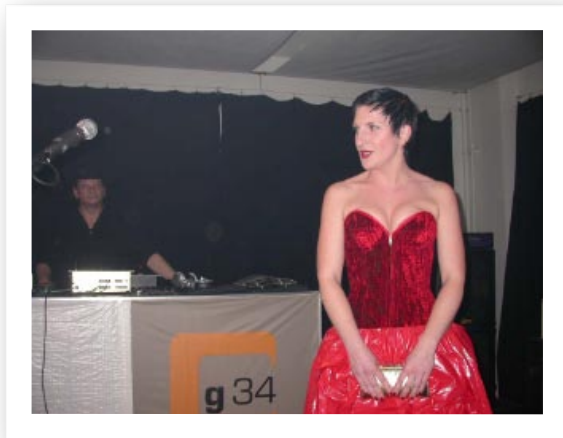

Katharina und die angegossene Korsage