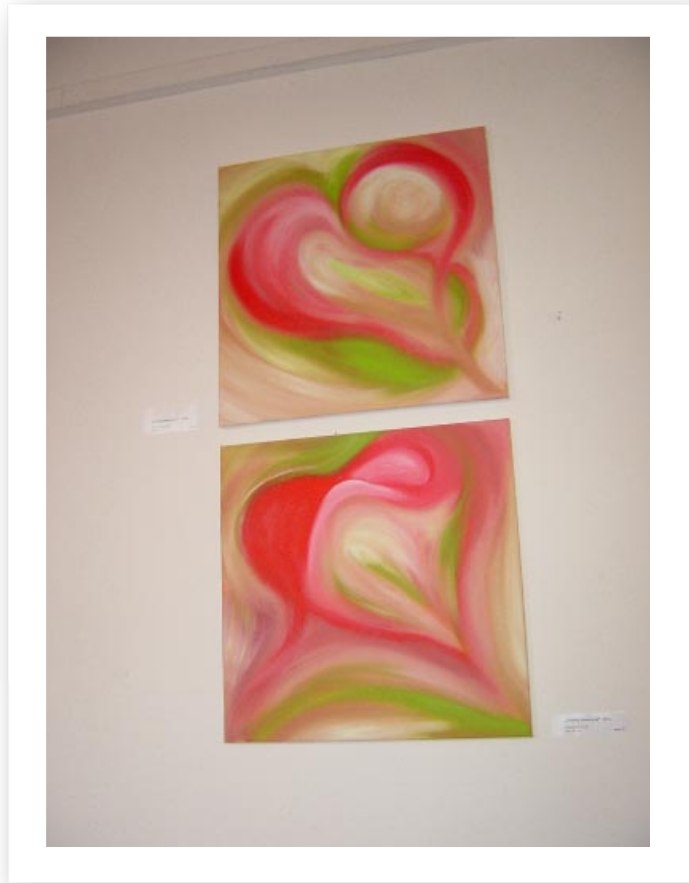

*Vernissage 24.03.2005*

Rote Serie: "Begegnung" und  
"Absprung"

"Lotusblätter" 200 x 160 cm und "Big  
Green" 100 x 80 cm

3 Werke

"Verstrickungen I" und Teil II

er überlegt noch...

Gekauft!

Meine Mama

Mutter und Tochter

Bilder aus der Serie Healing Hearts im Eingangsbereich

Black Ladies

Mutter vor "Underwater Innocence"

Die "Details" machen es...

Julia, Thorsten und Ramona

Healings Hearts im kleinen Raum

Blick auf die Bühne

Jule gestikuliert

Talk

Es geht gleich los...

Thomas, der Absinth-  
Experte

Künstler unter sich

Rauch

Christine nimmt einen großes Schluck und Andy schaut in die Cam

Peter Scheifele, diesmal ohne Gipsbein

Einige Worte über meine Kunst

Was soll ich sagen?

Ich erzähle über meine  
Bilder

... und das gibt Kraft

Spreche über meine Vorbilder

Einen Blick auf meine Fans...

schön, dass ihr alle da seid...